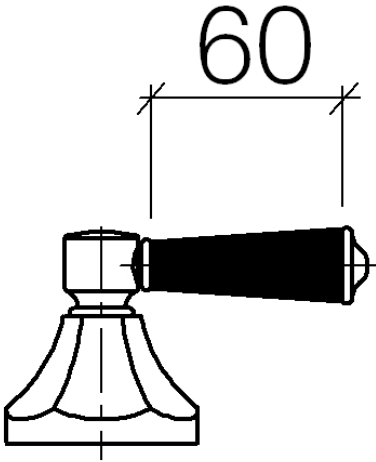

ST 060 300 2371